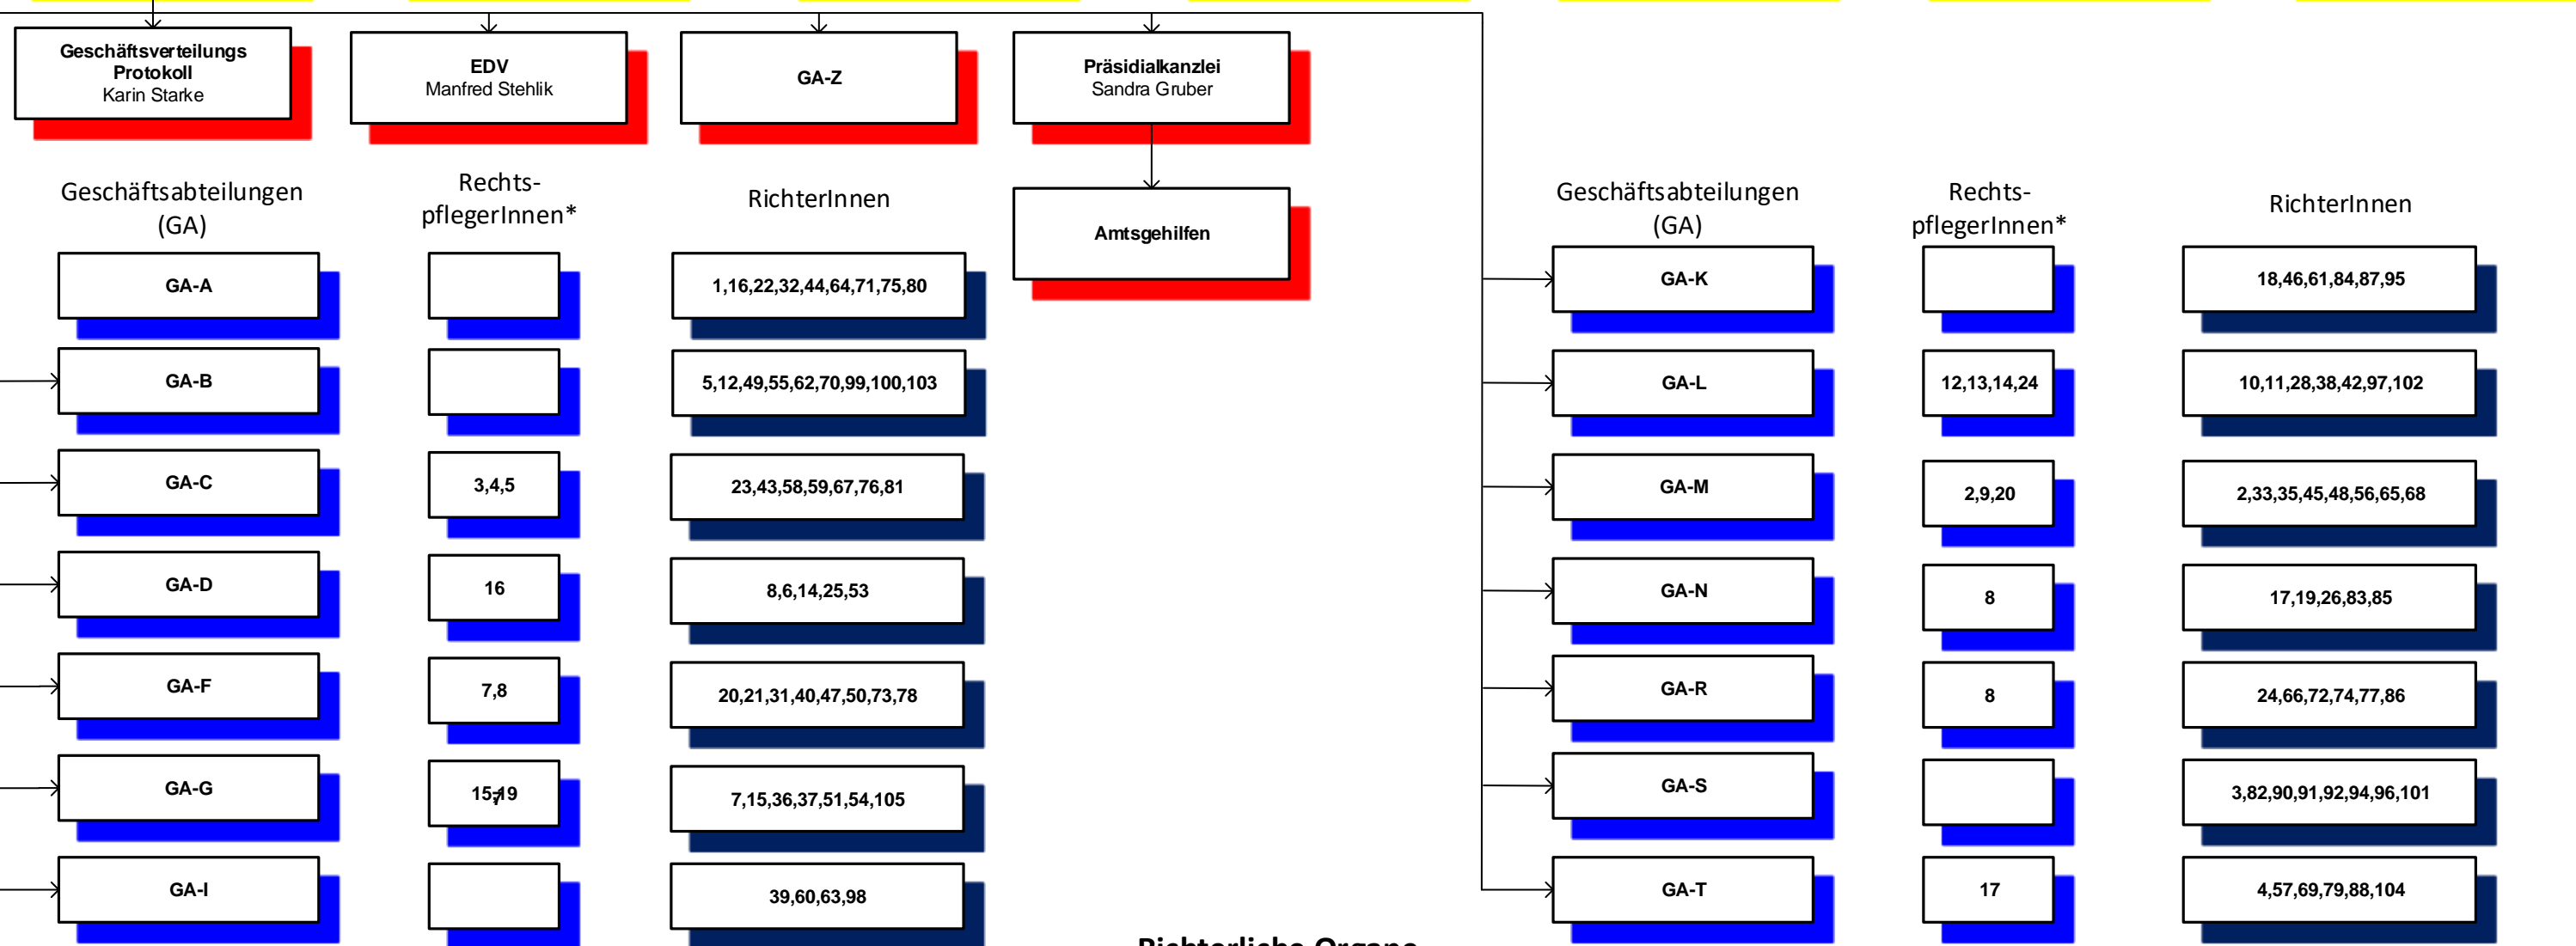

Organigramm
Verwaltungsgericht Wien

Richterliche Organe

*die Zuteilung der
RechtspflegerInnen
erfolgt nach §26
VGWG