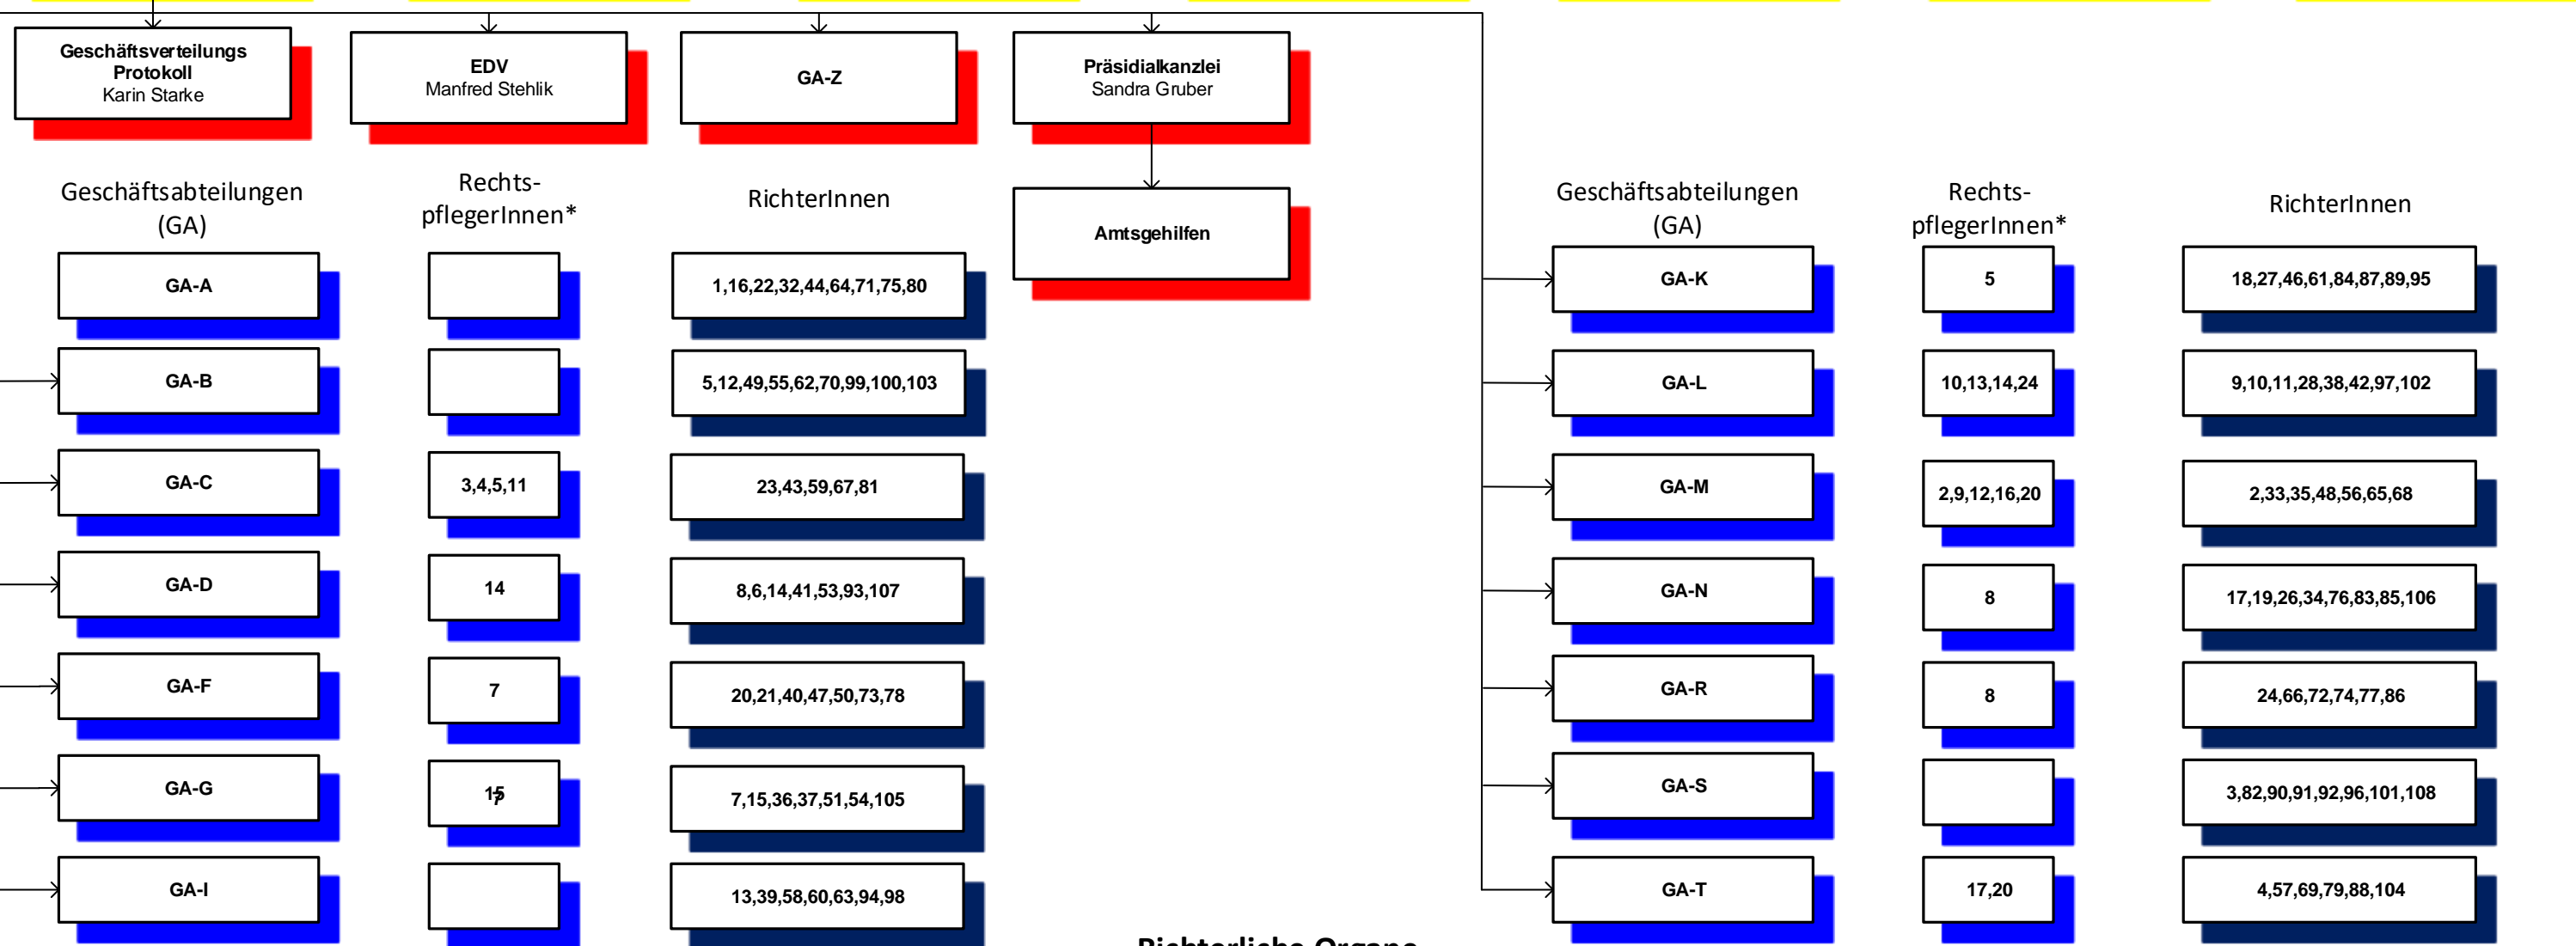

Organigramm  
Verwaltungsgericht Wien

Richterliche Organe

\*die Zuteilung der  
RechtspflegerInnen  
erfolgt nach §26  
VGWG